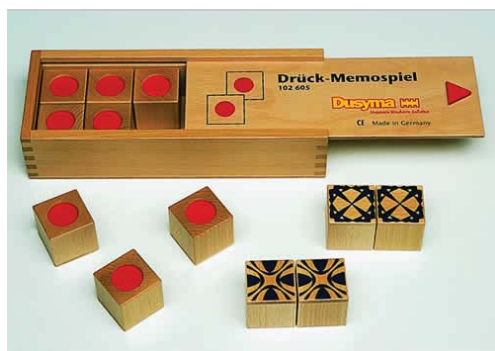

Druk Memory

6 paar blokken van 4 x 4 x 4 cm die een verschillende drukweerstand hebben.

De oplossing staat aan de onderzijde.

Geleverd in een houten kistje.

6 x 2 druk-kubussen

052251-102605

76,05