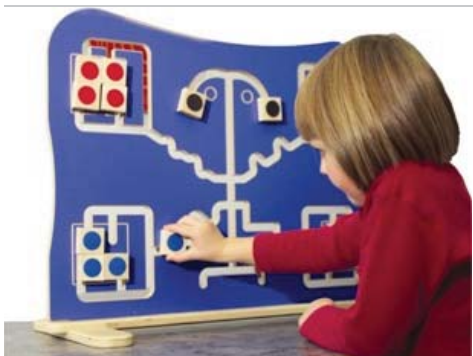

15 x 15 cm, 2 stuks met elk 4 tastcirkels

092243-50408000

96,84

Tastmax

Uitgebreide set voor het oefenen van de tastperceptie bestaande uit 4 x 4 beuken elementen van 8 x 8 cm. Deze passen per 4 in een houten kader. Op de bovenzijde zijn er telkens geometrische figuren gekleefd met verschillende textuur: schuurpapier, vilt, rubber, klittenband,.... Een opdrachtenboekje is inbegrepen.

set

040251-1400990

150,70

Tastoletto

Het grote speelbord uit MDF wordt verticaal geplaatst op de staander en is aan beide zijden bespeelbaar.

Er zijn meerdere spelmogelijkheden:

- Halma: men probeert zijn stenen diagonaal naar de overkant te krijgen
- idem, maar geblinddoekt: men kan enkel op de tast voortgaan
- met de meegeleverde speciale dobbelsteen en spelinstructies zijn meerdere varianten mogelijk.