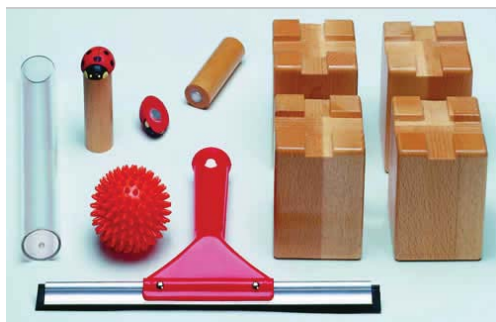

Verkrijgbaar in 2 groottes:

Groot: 65 x 50 x 5 cm met 1 kg kwartzand, 1 gladstrijker, 2 decoratieve rakels.

Klein: 37 x 27 x 5 cm met 0,5 kg kwartzand.

Het kleine model is gemakkelijk stapelbaar.

groot (65 x 50 x 5 cm)

052251-102201

148,30

klein (37 x 27 x 5 cm)

052251-102202

72,62

deksel voor grote zandtafel

052251-102317

52,20

Toebehoren voor zandtafel

Extra toebehoren voor zandtafel:

Set 1

- 1 zandbuis 21 cm
- 1 egelbal 6 cm
- 2 magnetische loopkevers
- 1 gladstrijker
- 4 voetjes
- 1 instructiefolder

Set 2 (niet afgebeeld)

- 3 verschillende kammen
- 1 egelbal 6 cm
- 2 penselen en een stift
- 1 gladstrijker