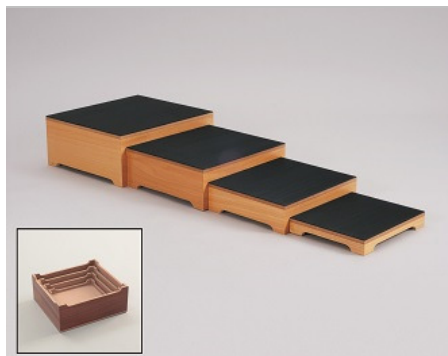

AD160043

370,00

Parallele baren, hoogteverstelbaar, 2,3 m

Parallele baren met een blauwe basis.

Technische info:

- hoogteverstelbaar met pinvergrendeling van 69 tot 100 cm
- greep van 4,5 cm, voorzien van een antislip coating

Verkrijgbaar in 2 versies:

- vouwbaar voor plaats besparende opberging, vaste breedte 66 cm
- niet vouwbaar, maar wel regelbaar in de breedte van 40 tot 61 cm
- maximale belasting: 140 kg

inklapbaar

AA9562

990,00

breedteverstelbaar

AA9517

1.050,00

Stapblokken - 4 stuks van 5 tot 20 cm hoogte

Set van 4 oplopende houten staptreden.

De oppervlakten zijn bekleed met een rubberen antisliplaag. Deze is gemakkelijk te onderhouden. De blokken passen in elkaar voor gemakkelijke opberging, maar ook op elkaar voor creatieve bewegingsoefeningen.

Technische info:

- 25 x 30 x 5 cm
- 30 x 35 x 10 cm
- 35 x 46 x 15 cm
- 40 x 51 x 20 cm
- maximale belasting: 180 kg

AA9552

525,00

Gangrevalidatie: opstapblokken en schuin vlak: 5 stuks van 5 tot 20 cm

Set van oplopende houten staptreden, een hellend vlak en een platform.