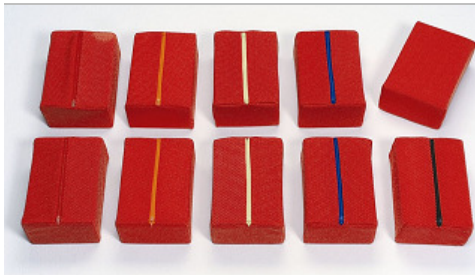

Voelkast

Een uitstekend hulpmiddel bij het geven van tast oefeningen. Aan de ene zijde van deze stevige houten doos zijn 2 openingen voor de handen, aan de andere zijde kan de therapeut observeren wat er precies gebeurt en kunnen voorwerpen aangeboden worden.

Technische info:

- kast: 36 x 30 x 16 cm
- openingen: Ø 7,5 cm

128306

98,15

Proprioceptie

Comprimo: stapblokken in schuim met verschillende hardheid

Set van 10 schuimblokken met 5 verschillende hardheden of densiteiten. Er zijn verschillende toepassingsmogelijkheden: bv. de paren sorteren per 2 gelijken, blokken in oplopende volgorde leggen,...