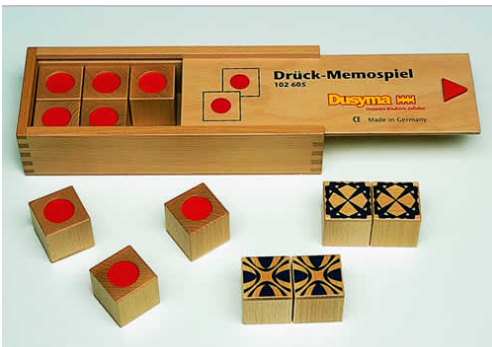

Druk Memory

6 paar blokken die een verschillende drukweerstand hebben.

De oplossing staat aan de onderzijde.

Geleverd in een houten kistje.

Technische info:

- 4 x 4 x 4 cm

6 x 2 druk-kubussen

102605

71,59