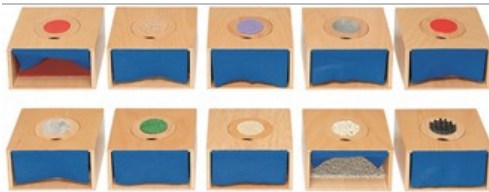

Tastdozen voor hand- en voetperceptie

Veelzijdige activiteiten zijn hiermee mogelijk, van eenvoudige associaties maken tot memoryspel en dit zowel met één als met beide handen en voeten. Stimuleert de ontwikkeling van de tactiele basisvaardigheden en de taalontwikkeling.

Inhoud:

- 10 houten boxen (18 x 19 x 11 cm) waarin verschillende materialen zitten zoals artificieel gras, rooster van pijpenrager, stevig vastgelijmde kiezelsteentjes, plasticen noppen, schuurpapier, kurk, schuimrubber, metaal, veilig plexiglas en stof
- 10 voelschijven met dezelfde materialen die bovenop de boxen passen
- vilten gordijntjes

set van 10	150025	452,54