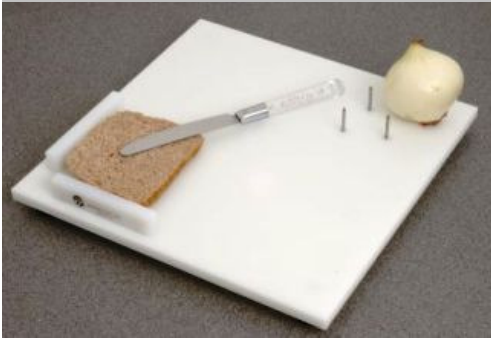

- ingebouwd bord met afneembare bordrand
 - boterhamplankje
 - fixatiezone met korte en langere plastic pinnetjes
 - 2 bekerhouders, niet alleen voor een beker of glas, maar bv. ook voor yoghurt
- Vervaardigd in één stuk, zodat het perfect afwasbaar is en er minst kans is op etensrestjes tussen naden. Voorzien van 6 antislipvoetjes onderaan. Geschikt voor rechts- en linkshandigen.

In Europa vervaardigd.

HandiplaT is een prijswinnaar van het Concours Lépine 2011 in Frankrijk.

Technische info:

- plank: 50 x 28 cm
- bekerhouder: onderaan Ø 5,9 cm
- bord: Ø 20 cm, hoogte: 4 cm

kunststof wit	AD152948	90,00		
---------------	----------	-------	--	--