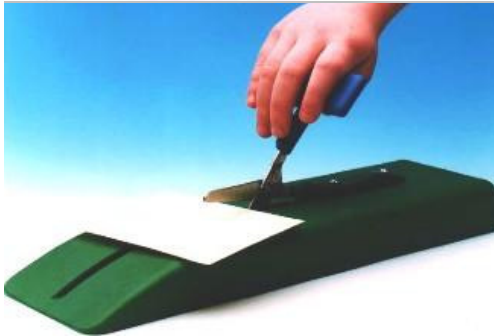

Lichtgewicht schaar met grote handgreep zelfopenend Easi-Grip®

Het grote oog is bedoeld voor middel-, ringvinger en pink samen. Met de wijsvinger controleert men de beweging. Een beschermclip voor de punten wordt meegeleverd.

Zelfopenende schaar met 1 groot oog Easi-Grip®

Zelfopenend door middel van veer.
Met de wijsvinger controleert men de beweging.

45 mm ronde punt - rechts	LPR-1/SO	17,50	■
45 mm ronde punt - links	LPL-1/SO	17,50	■
75 mm scherpe punt - rechts	LPR-5/SO	18,75	■
75 mm scherpe punt - links	LPL-5/SO	17,50	■

Kleine tafelschaar Easi-Grip®

2 T-vormige uiteinden.
De schaar kan met 1 hand over de tafel geschoven worden en opent zichzelf telkens.
Een beschermclip voor de punten wordt meegeleverd.

45 mm ronde punt	CTT-1	21,50	■
75 mm scherpe punt	CTT-5	22,75	■