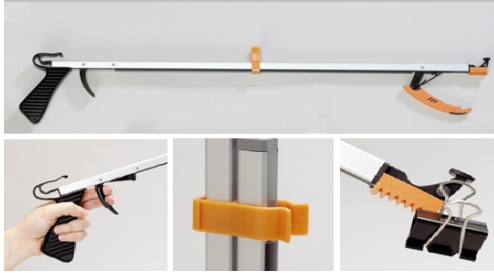

Voorzien van een antislip ergonomisch handvat en antislip grijpers.

Het grijpgedeelte kan over 360° draaien.

Verkrijgbaar in 2 uitvoeringen, telkens in een korte en een lange versie.

- model Xcel: ergonomisch handvat, slechts een kleine beweging nodig
- model Griplock: voorzien van een meervoudige blokkering. Aan de rechterzijde van het handvat is een extra hendeltje waarmee men het voorwerp kan blokkeren. Men kan ook kiezen voor een automatische blokkering en een "halfweg" blokkering; dit laatste is interessant als men kleine voorwerpen goed wil controleren.

Xcel - 66 cm	091204825	24,00 ad	10
Xcel - 81 cm	091204833	26,00 ad	10
Griplock - 66 cm	091204791	26,00 ad	10
Griplock - 81 cm	091204809	28,00 ad	10

Grijper Handi-reacher

De Handi-Reacher heeft één vaste grijparm en één beweegbare.

Op de top zit een magneetje voor het opnemen van kleine metalen voorwerpen en is tevens voorzien van een kledinghaak. Deze haak is ook nuttig om bv. een sleutelbos op te rapen.

Het voorste deel kan over 360° draaien.

De handgreep is bedoeld voor de volle hand, zodat men maximaal kracht kan zetten.

kort 61,3 cm	AA8054Y	9,50 ad	10
standaard 76,6 cm	AA8056Y	11,50 ad	10
extra lang 89,4 cm	AA8058Y	12,95 ad	10

Grijper Easireach II