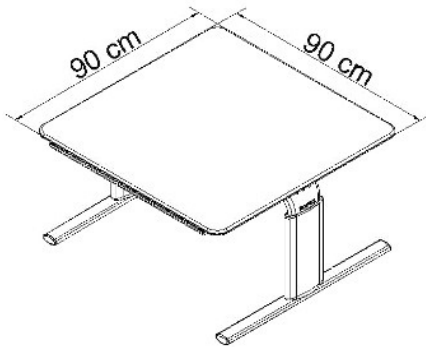

frame alu, blad D lichtgrijs, 60-90 cm hoogte

20-60023

2.120,00

frame alu, blad E lichtgrijs, 50-70 cm hoogte

20-60014

2.150,00

frame alu, blad E lichtgrijs, 60-90 cm hoogte

20-60024

2.150,00

Hoog-laagtafel Ropox Vision 120/60 cm

Het blad van 60 x 120 cm is verkrijgbaar in 7 versies:

A vast blad 120 cm

B inclineerbaar blad tot 72°

C idem met vast gedeelte links 30 cm

D idem met vast gedeelte rechts 30 cm

E idem met vast gedeelte links én rechts elk 30 cm

F twee helften van 60 x 60 cm waarvan het rechtse blad inclineerbaar

G twee helften van 60 x 60 cm waarvan het linkse blad inclineerbaar

frame alu, blad A lichtgrijs, 50-70 cm hoogte	20-60210	2.150,00
frame alu, blad A lichtgrijs, 60-90 cm hoogte	20-60220	2.150,00
frame alu, blad B lichtgrijs, 50-70 cm hoogte	20-60211	2.460,00
frame alu, blad B lichtgrijs, 60-90 cm hoogte	20-60221	2.460,00
frame alu, blad C lichtgrijs, 50-70 cm hoogte	20-60212	2.520,00
frame alu, blad C lichtgrijs, 60-90 cm hoogte	20-60222	2.520,00
frame alu, blad D lichtgrijs, 50-70 cm hoogte	20-60213	2.520,00
frame alu, blad D lichtgrijs, 60-90 cm hoogte	20-60223	2.520,00
frame alu, blad E lichtgrijs, 50-70 cm hoogte	20-60214	2.550,00
frame alu, blad E lichtgrijs, 60-90 cm hoogte	20-60224	2.550,00
frame alu, blad F lichtgrijs, 50-70 cm hoogte	20-60215	2.520,00
frame alu, blad F lichtgrijs, 60-90 cm hoogte	20-60225	2.520,00
frame alu, blad G lichtgrijs, 50-70 cm hoogte	20-60216	2.520,00
frame alu, blad G lichtgrijs, 60-90 cm hoogte	20-60226	2.520,00

Hoog-laagtafel Ropox Vision 90/90 cm

Vierkante Vision tafel met een vast blad van 90 x 90 cm.

frame alu, blad A lichtgrijs, 50-70 cm hoogte	20-60310	2.140,00
frame alu, blad A lichtgrijs, 60-90 cm hoogte	20-60320	2.140,00