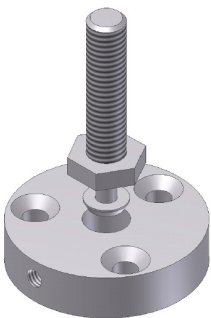

Infrarood afstandsbediening voor Flexi en 4Single

Men kan ook de 4Single bedienen met een afstandsbediening i.p.v. met de bedieningsknoppen.

1 kanaal	30-67847	143,00
2 kanalen	30-67849	215,00

Vergrendelbare wielen voor tafel 4Single

Indien men de tafel geregeld over een afstand moet verplaatsen kan men 4 vergrendelbare wielen voorzien. Deze verhogen de tafel met 7,5 cm
De wielen zijn steeds blokkeerbaar met de voet.

verhoging van 7,5 cm (4)	50-41600	320,00

Extra tilkracht tot 250 kg voor Ropox 4Single

Indien men een zwaardere belasting voorziet, bv. door een granieten blad te kiezen, kan men de tilkracht vergroten tot 250 kg.
Indien mee besteld met de tafel, geen meerkost.

55 - 85 cm	50-41320	3.050,00
65 - 95 cm	50-41420	3.050,00

Schroefvoeten voor 4Single

Wil men de 4 Single definitief verankeren aan de vloer, dan gebruikt men deze voetjes.
Voorbeeld: indien men de 4 Single gebruikt als frame voor een onderrijdbaar werkblad.

per 4	50-41605	185,00

Bureautafels elektrisch hoogverstelbaar

Werktafel voor staand/zittend werken Ropox Ergo Desk

Ergo Desk is een eigentijdse bureau-werktafel van Ropox, elektrische hoogverstelbaar van 60 tot 125 cm.

Ideaal voor afwisseling tussen zittend en staand werken.
Het werkblad en het onderstel zijn lichtgrijs.

160 x 80 cm, hoogte 60-125 cm, elektrisch	20-34200	1.590,00
180 x 90 cm, hoogte 60-125 cm, elektrisch	20-34201	1.610,00
200 x 90 cm, hoogte 60-125 cm, elektrisch	20-34202	1.670,00