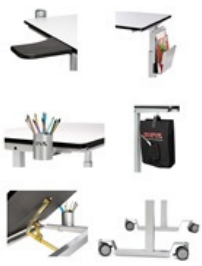

Manuele, traploze verstelling in de hoogte met 1 verwijderbare hendel.

Door het ontbreken van een horizontale dwarsverbinding is de tafel perfect onderrijdbaar voor een rolstoelgebruiker aan de twee kanten.

Magnetisch liniaal voor Ropox Vision en Ergobasic

Elke Ergobasic tafel met inclineerbaar blad heeft een ingebouwde staalplaat. Met het magnetisch liniaal kan men voorwerpen ondersteunen of fixeren.

50 cm	20-605419	200,00
-------	-----------	--------