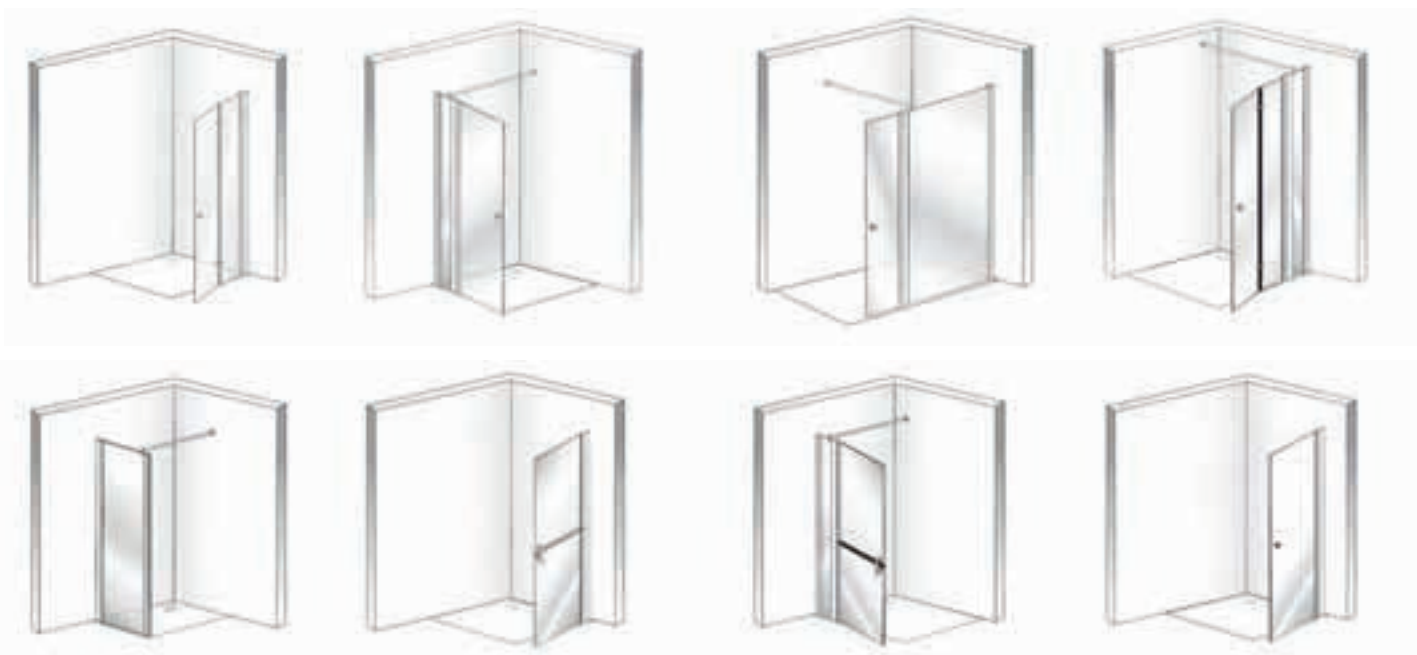

EASA Elegance

Vaste doucheschermen en deuren Serie Elegance

- deze reeks behoort tot het topsegment
- alle deuren en panelen zijn in veiligheidsglas
- zware inox sluitingen en grepen
- indien het nodig is voor de configuratie zijn extra steunen inbegrepen
- dubbele sluiting onderaan
- de deuren worden bevestigd aan de muur met een compensator van 55 mm breedte, waarbij een regeling mogelijk is van + 15 tot - 24 mm
- de hoogte van de split deur is 80 cm; zo gekozen zodat een eventuele hulpverlener zelf droog blijft en toch de persoon onder de douche kan helpen. De totale hoogte is 190 cm.
- naast de voorgestelde basisconfiguraties is maatwerk mogelijk

De verschillende basis configuraties van Elegance beginnen vanaf 80 cm deur- of paneel breedte.

ADVYS is voor EASA toeleverancier aan professionele installateurs, technische diensten en handige-doe-het-zelvers.

brochure

PRIJZEN