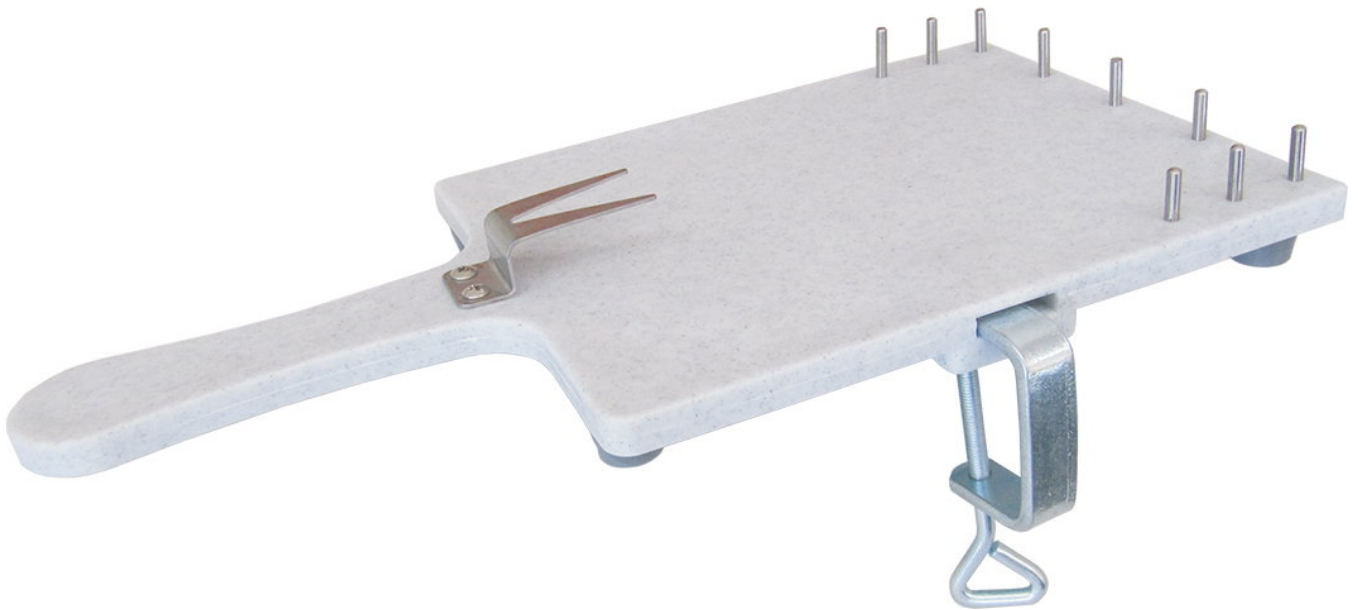

Planche de fixation avec pince pour table

Art: AD169807

Informations sur le produit

Fixatieplank met rubberen noppen aan de onderkant en schroefbeugel met bevestigingsvork en pinnen om verschuiven van het eten te voorkomen.

Spécifications

- dimensions : 23 x 18 cm
- matériau : plastique et acier inoxydable