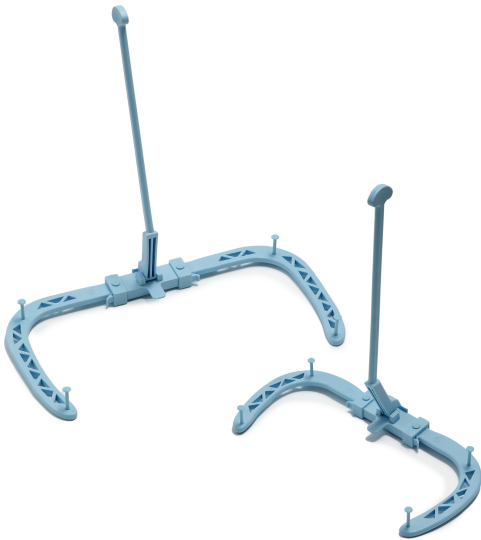

Enfile pantalon - Small

Art: AD170121

Informations sur le produit

Ce serre-pantalon est le moyen idéal, si tu souffres de douleurs aux hanches, aux cuisses, au dos ou aux épaules, de rentrer rapidement et facilement dans tous les types de sous-vêtements et de pantalons de toutes tailles, sans l'aide d'autrui.

Utilisation:

Étape 1 : assieds-toi et tiens l'extracteur de pantalon avec l'ouverture tournée vers l'extérieur

Étape 2 : fixe ton pantalon sur les pinces fournies

Étape 3 : tire ton pantalon vers le haut et libère-le des pinces

- + s'enfile indépendamment sur n'importe quel type de pantalon ou de culotte
- + facile à utiliser
- + peut être utilisé en position assise

Spécifications

- Petit - largeur des hanches 31,5-38 cm
- Grand - largeur des hanches 37.5-44 cm