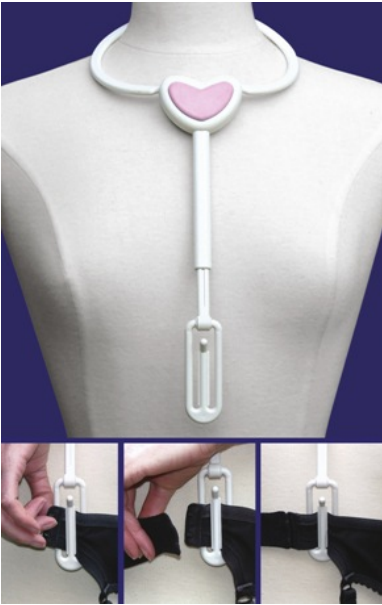

Enfile-soutien-gorge Buckingham Bra-Angel -- L99727

Art: AD100027

Informations sur le produit

Cette aide technique originale de l'ergothérapeute Chris Clarke RU est conçue pour des personnes ayant une limitation des mouvements, légère ou sévère, au niveau des membres supérieurs. Le Bra-Angel fixe un côté du soutien-gorge tandis que l'autre côté peut être mis autour du corps et ainsi être attaché. De cette façon, il est possible de mettre un soutien-gorge d'une seule main sans l'aide d'un tiers. Utilisable pour presque tous les modèles de soutien-gorge et de différentes tailles. L'aide technique est télescopique et de ce fait rapide à emporter. Spécifications :

- longueur : 40 cm
- largeur : 4 cm
- poids : 100 g
- sans latex