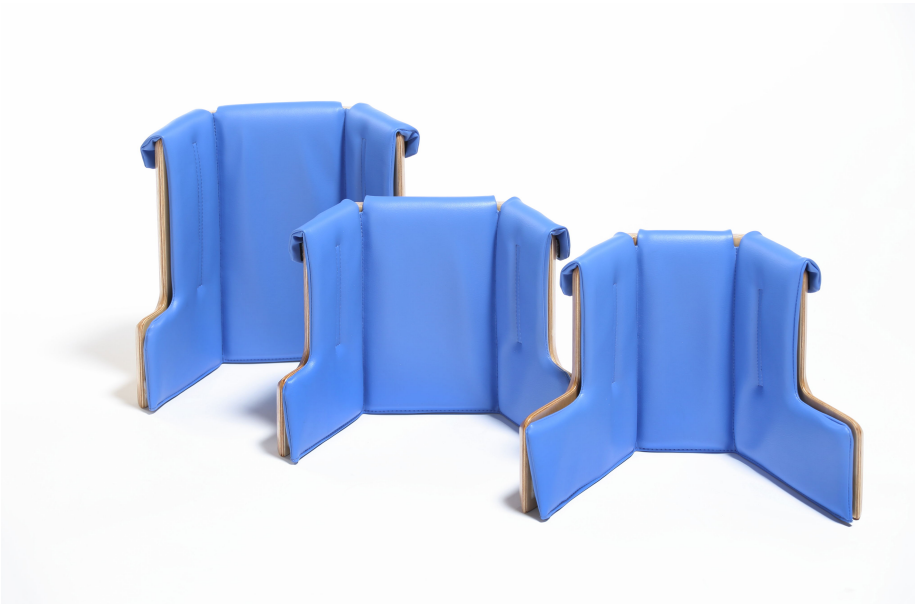

## Dossier en coin rembourré pour Breezi - largeur 12 cm

- hauteur 25 cm

Art: AD135900 | Marque: [BREEZI](#)

### Informations sur le produit

"Un dossier en coin est placé sur le siège existant et fournit un soutien latéral supplémentaire. Trois tailles sont disponibles. Une ceinture assortie peut être commandée séparément. Depuis 2018, la couleur est le beige."