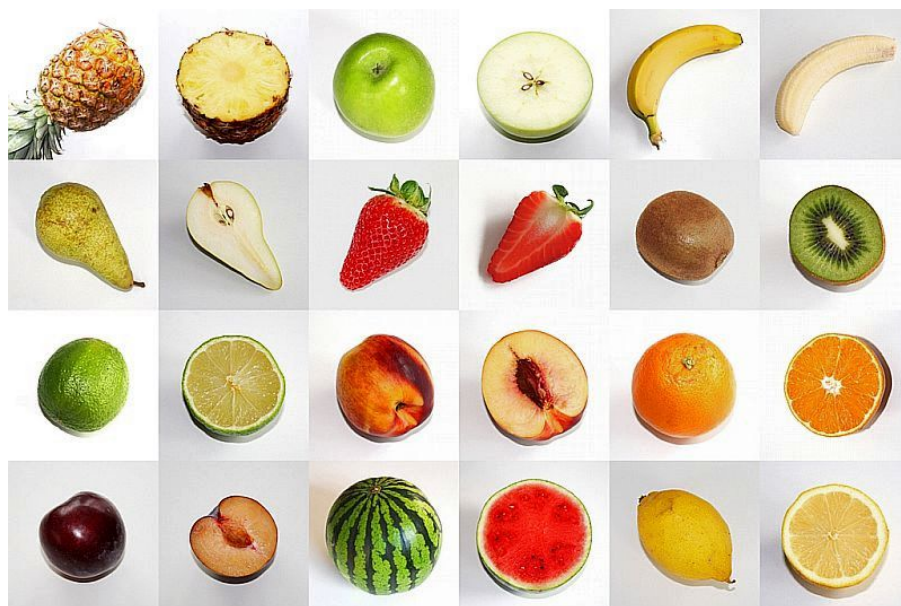

Memory associations - fruits

Art: AD169531

Informations sur le produit

12 fruits sont clairement représentés, une fois entiers, une fois coupés.

Il y a 2 cartes chacune, de sorte que l'on peut jouer un Memory adapté.

Également utile pour l'animation, le quiz, la stimulation linguistique.

Une liste est incluse avec les noms des fruits dans différentes langues, y compris le néerlandais et le français.

Spécifications

- 24 kaartjes: 7 x 7 cm
- houten opbergdoos met schuifdeksel: 23,5 x 17 x 5 cm