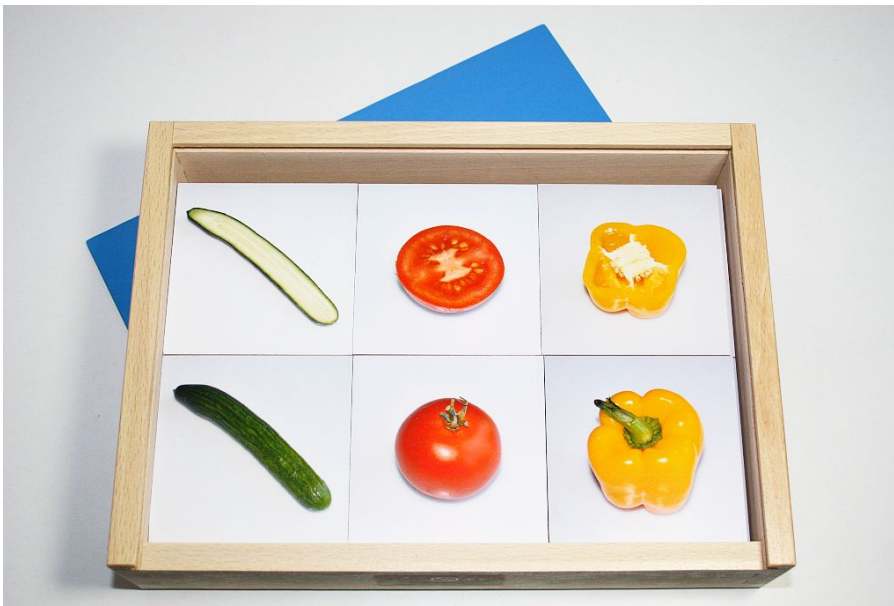

Memory associations - légumes

Art: AD169569

Informations sur le produit

12 légumes sont clairement représentés, une fois entiers, une fois coupés.

Il y a 2 cartes chacune, de sorte que l'on peut jouer un Memory adapté.

Également utile pour l'animation, le quiz, la stimulation linguistique.

Une liste est incluse avec les noms des légumes dans différentes langues, y compris le néerlandais et le français.

Spécifications

- 36 plaques en bois : 7 x 7 cm
- boîte de rangement en bois avec couvercle coulissant : 23,5 x 17 x 5 cm