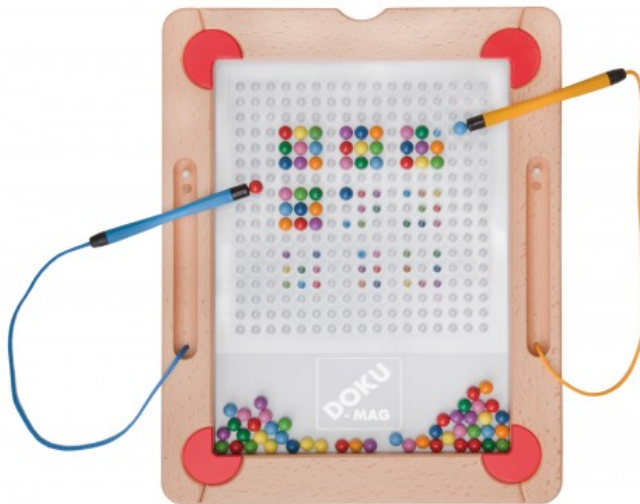

Doku-Mag -- 1011400

Art: AD061804

Informations sur le produit

Set d'exercices multifonctionnel, basé sur un bac fermé avec du plexi et où on déplace les billes avec un stylo magnétique. Chouette matériel d'exercices pour une préparation à la motricité d'écriture. Du fait que le bac est fermé, les billes ne peuvent pas tomber, ni se perdre. Contenu :

- bac en bois solide : 42 x 33,5 cm
- 2 stylos magnétiques, qu'on peut ranger dans le bac
- 81 boules colorées : 9 x 9 couleurs différentes
- 24 cartes modèles interchangeables, qu'on peut glisser dans le bac Exemples de modèles : figures de couleurs, code numéroté, lignes logiques, sudoku, tic-tac-toe, merles. Il y a aussi 2 cartes blanco pour laisser aller sa propre créativité.