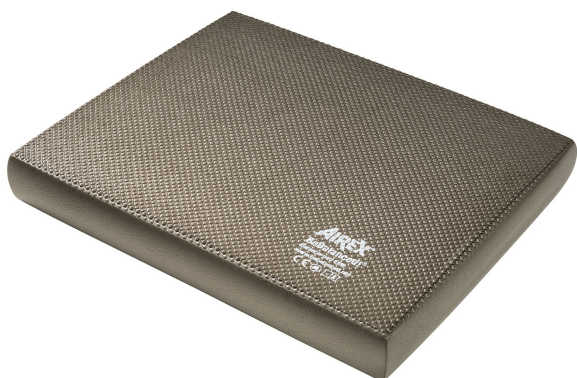

Airex Balance Pad Elite - 48 x 40 x 6 cm - lave

Art: 575430 | Marque: [AIREX](#)

Informations sur le produit

Airex Balance Pad Elite – de referentie in evenwichtstraining

De Airex Balance Pad Elite is een veelzijdig evenwichtskussen met gemiddelde instabiliteit, ideaal voor functionele revalidatie en evenwichtstraining. Het zachte schuimmateriaal met miljoenen luchtcellen creëert een continue instabiele ondergrond en stimuleert zo proprioceptie, stabiliteit, coördinatie, flexibiliteit en kracht.

De Airex Balance Pad familie

- Airex Balance Pad Solid – hoogste densiteit, meest stabiel; geschikt voor de acute revalidatiefase (art. 325536)
- Airex Balance Pad Elite – gemiddelde instabiliteit
- Airex Balance Pad Cloud – meest instabiel, hoogste moeilijkheidsgraad (art. 325537)

Kwaliteit en hygiëne

- Antislip aan beide zijden
- Gesloten celstructuur: waterafstotend en eenvoudig te reinigen
- Extra antibacteriële coating voor optimale hygiëne

Specificaties

- Afmetingen (l x b x h): 48 x 40 x 6 cm
- Gewicht: ca. 0,7 kg
- Kleuren: blauw, kiwi of lava