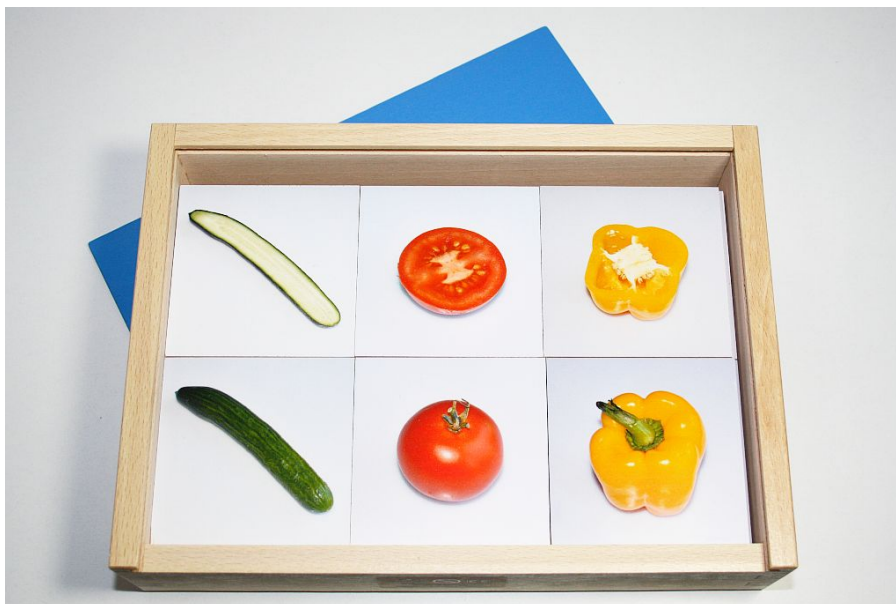

Associations Memory - légumes

Art: AD169569

Informations sur le produit

12 groenten zijn duidelijk afgebeeld, éénmaal op zijn geheel, éénmaal doorgesneden.

Er zijn telkens 2 kaartjes, zodat men een aangepaste Memory kan spelen.

Ook zinvol bij animatie, quiz, taalstimulatie.

Er zit een lijstje bij met de namen van de groenten in verschillende talen, waaronder Nederlands en Frans.