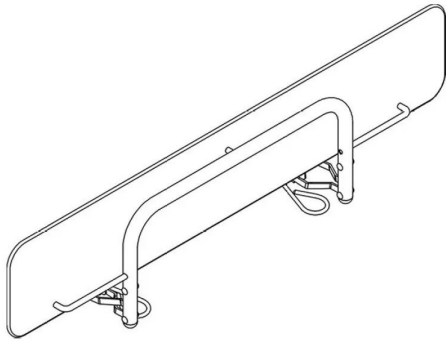

Wegklapbare zijsponde voor douche/verzorgingstafel

Ropox - 210 cm

Art: AD121197 | Merk: [ROPOX](#)

Productinformatie

Veiligheidsspondes: voor de lange zijde met plexi beveiliging en neerklapbaar.

Kies de lengte in functie van de lengte van de douche/verzorginstafel.