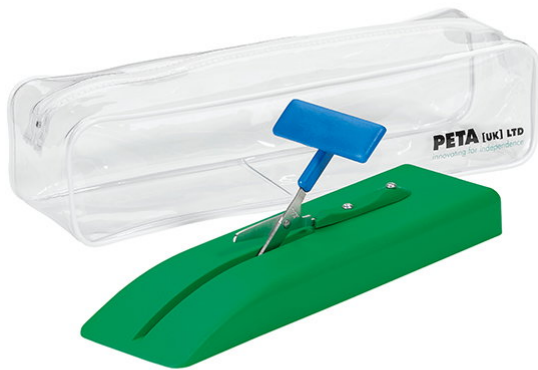

Tafelschaar op kunststof voet Easi-Grip - ronde punt -

45 mm -- PTT-1/PB

Art: AD002668 | Merk: [PETA](#)

Productinformatie

Het principe van een [tafelschaar](#) is dat men deze in principe met 1 hand kan bedienen.

Deze versie is op een kunststof bodem.

Zelfopenende schaar, knipt door te duwen op het T-vormige uiteinde.

2 schaargroottes: 45 mm met ronde punt en 75 mm met scherpe punt.