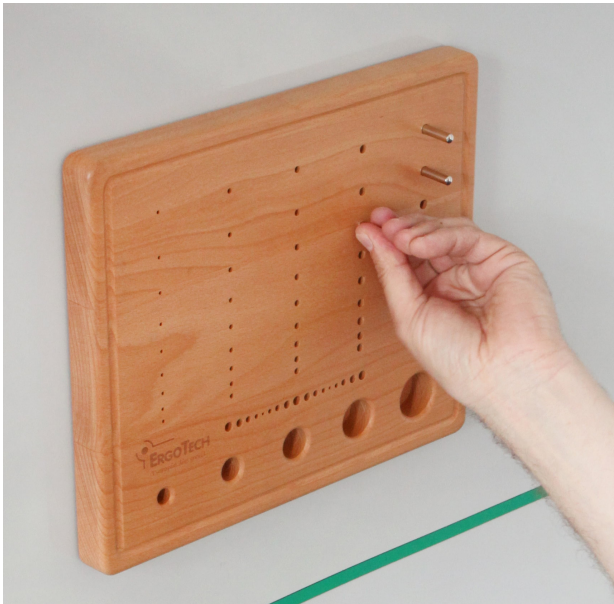

pennen en magneten onderaan

Art: AD141899

Productinformatie

Pennenbord uit beukenhout. 60 metalen pennen met verschillende diktes die passen in het gatenpatroon van het paneel.

Magneet aan de onderzijde van het paneel.

Specificaties

- afmeting: 32 x 26 cm