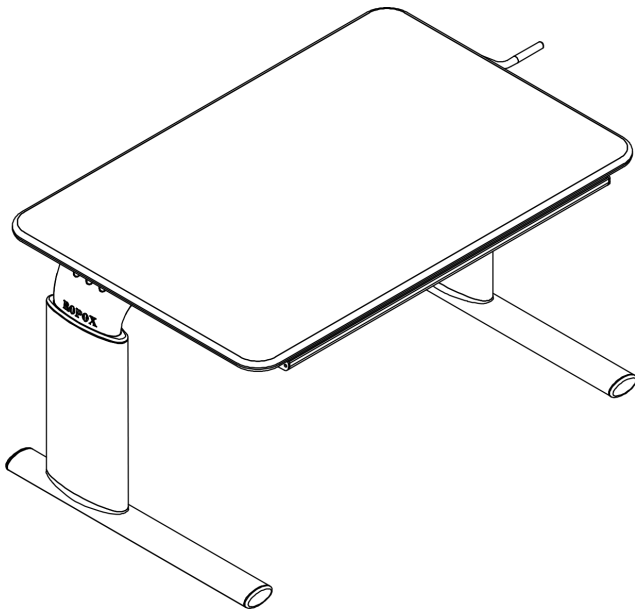

Hoog-laagtafel Ropox Vision - 90 x 60 cm - Type A

Art: AD071445 | Merk: [ROPOX](#)

Productinformatie

Deze zeer eigentijdse hoog-laagtafel voldoet aan alle esthetische en kwalitatieve eisen.

Traploos hoogteverstelbaar van 60 tot 90 cm d.m.v. een hendel.

Er is ook een elektrische variant [High Low](#) met extra hoog bereik van 62 tot 127 cm om staand te kunnen werken.

De Vision tafel is uitermate geschikt voor therapie, school en thuis.

Verkrijgbaar in verschillende groottes en een grote variatie aan tafelbladen.

Het blad van **90 x 60 cm** is verkrijgbaar in **5** versies:

- **Type A vast blad 90 cm**
- Type B inclineerbaar blad tot 72°
- Type C idem met vast gedeelte links 30 cm
- Type D idem met vast gedeelte rechts 30 cm
- Type E idem met vast gedeelte links én rechts elk 20 cm