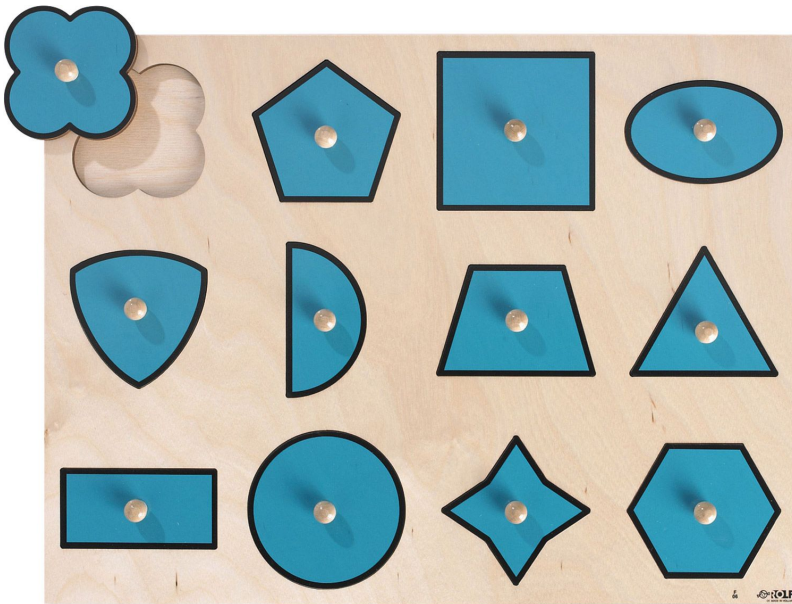

Inlegbord vormen -- 537308

Art: AD021787

Productinformatie

12 verschillende geometrische vormen hebben elk een stevige houten knop. Technische info:

- 40 x 30 cm
- vormen \pm 8 cm