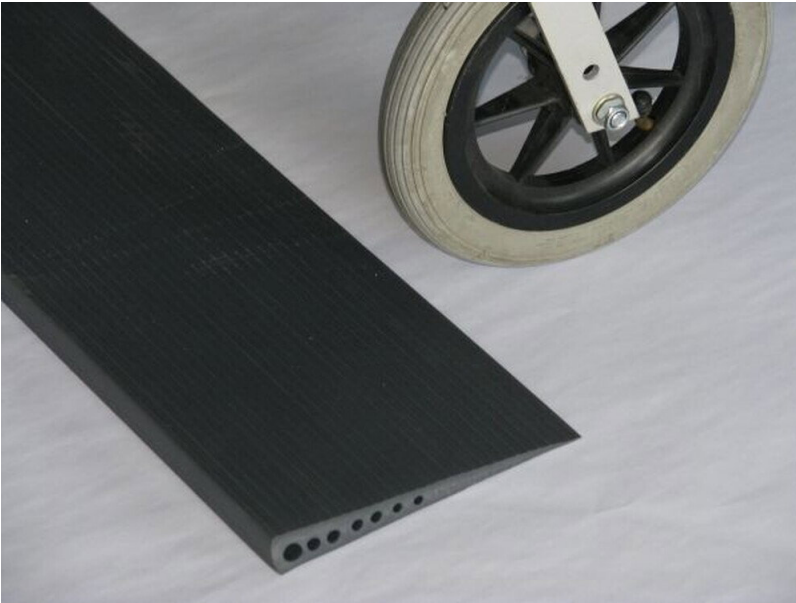

Dorpelbrug rubber - recht - 4 mm -- DBR04

Art: 180028

Productinformatie

Een kant-en-klare oplossing, op de juiste plaats leggen en klaar.

Specificaties

- van nature antislip en geluiddempend
- kunnen eventueel aan vloer worden bevestigd met zelfklevende onderkant
- past zich aan de ondergrond aan