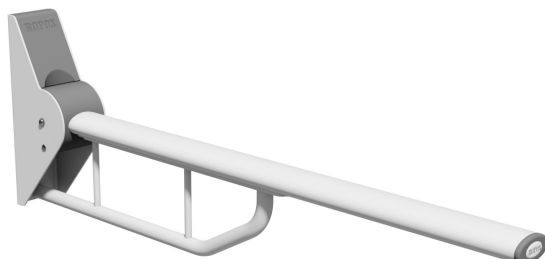

zzz Opklapbare toiletbeugel Ropox Loire - 90 cm -

recht - dubbele steun

Art: AD127077 | Merk: [ROPOX](#)

Productinformatie