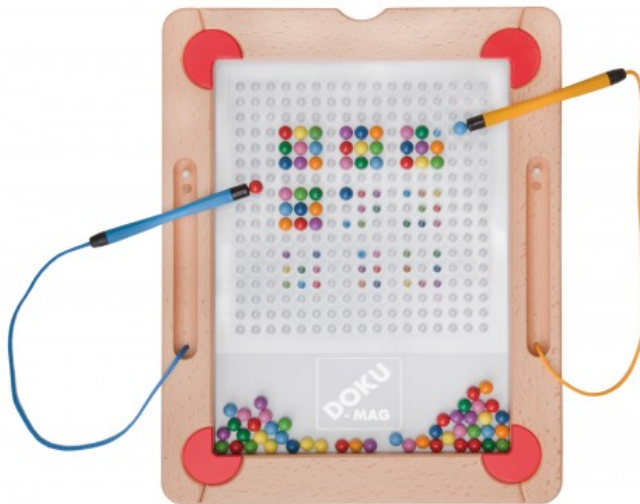

Magnetische spellenset Doku -- 1011400

Art: AD061804

Productinformatie

Multifunctionele oefenset, gebaseerd op een gesloten raam, afgedekt met plexiglas en waarbij men de balletjes verplaatst met een magneetpen.

Leuk oefenmateriaal als voorbereiding op schrijfmotoriek.

Doordat de set gesloten is, is de kans op het vallen of verliezen van balletjes veel kleiner.

Inhoud:

- stevig houten raam 42 x 33,5 cm
- 2 magnetische pennen, die in het bord kunnen opgeborgen worden
- 81 gekleurde balletjes die opgesloten zitten: 9 x 9 verschillende kleuren
- 14 verwisselbare patroonkaarten, die in het raam kunnen geschoven worden

Voorbeelden van patroonkaarten: kleurfiguren, nummercode, logische rijen, sudoku, tic-tac-toe, merels.

Er zijn ook 2 blanco kaarten voorzien voor eigen creativiteit